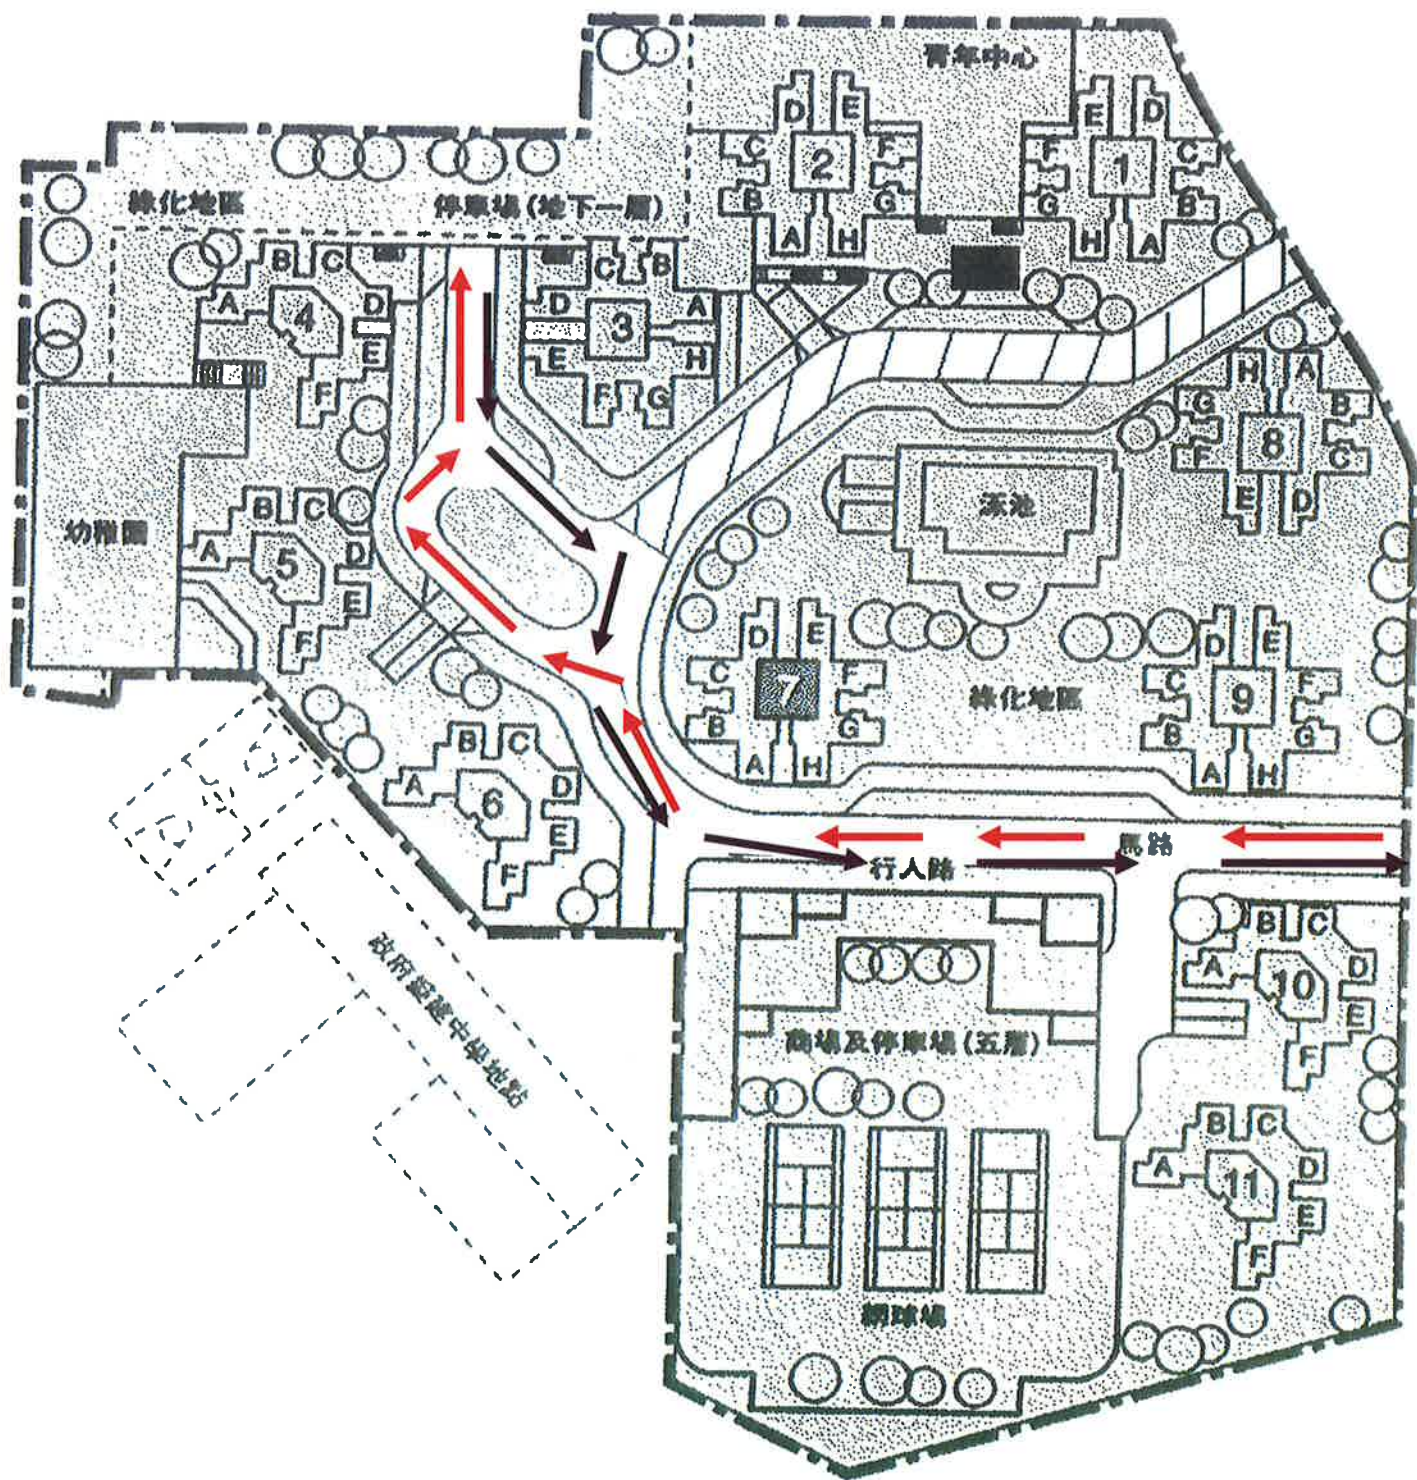

通告

檔案編號：THG2/N598/17

為籌備及舉行【歡喜迎聖誕】綜合晚會，故此第 1、2 及 3 座對開至出口前之行車路，將於下列時間暫時封閉，封閉區域請參見附圖。屆時入口處至第 3 座迴旋處之行車路，將由單向行車改為雙向行車，封路期間所有車輛必須利用入口處離開：

日期：二零一七年十二月二十三日(星期六)

時間：下午三時 至 晚上十一時

大興花園第二期管業處 謹啟
二零一七年十二月十六日

張貼至 2017 年 12 月 23 日

屯門大興花園第二期
臨時行車路線圖

臨時封路位置

臨時行車路線