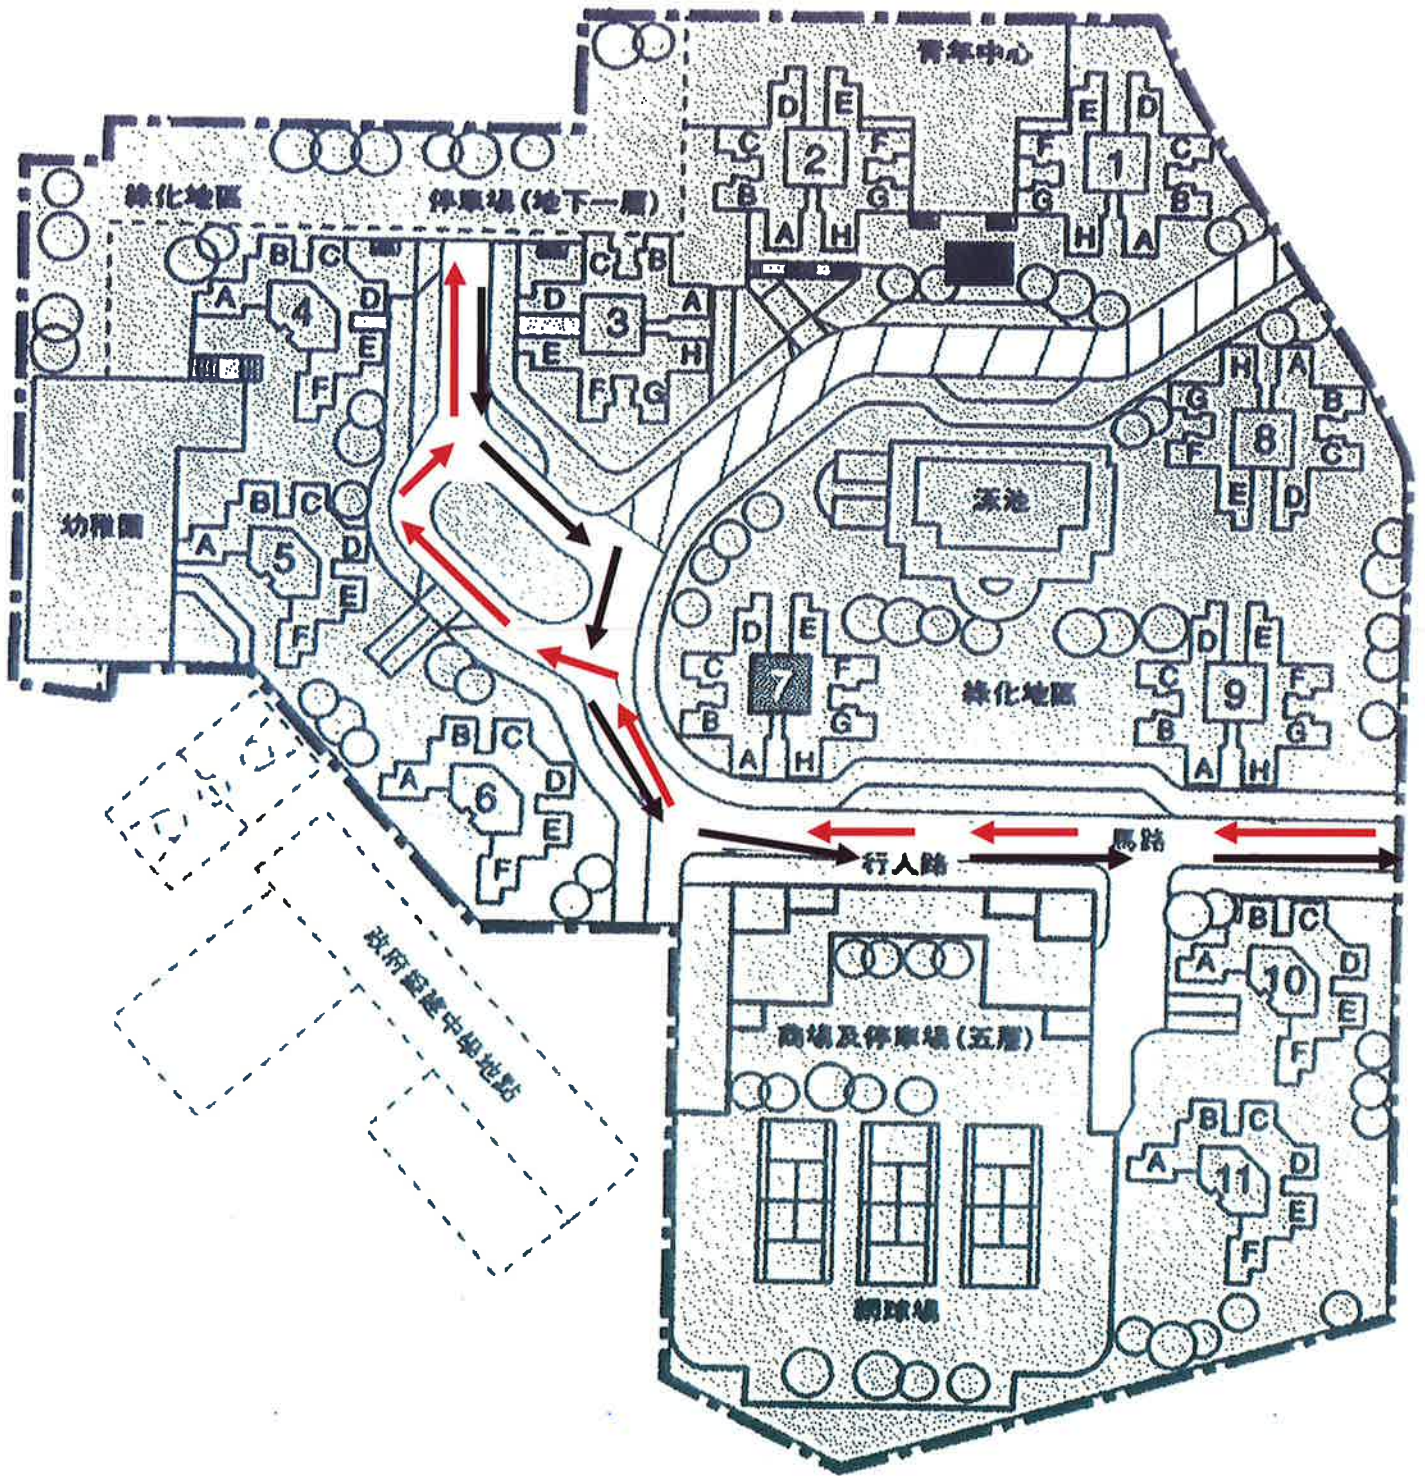

通告

檔案編號：THG2/N695/18

為籌備及舉行【繽紛歡喜迎聖誕綜合晚會】綜合晚會，故此第 1、2 及 3 座對開至出口前之行車路，將於下列時間暫時封閉，封閉區域請參見附圖。屆時入口處至第 3 座迴旋處之行車路，將由單向行車改為雙向行車，封路期間所有車輛必須利用入口處離開：

日期：二零一八年十二月二十四日(星期一)
時間：下午三時 至 晚上十一時

大興花園第二期管業處 謹啟
二零一八年十二月十七日

張貼至 2018 年 12 月 24 日

屯門大興花園第二期
臨時行車路線圖

臨時封路位置

臨時行車路線