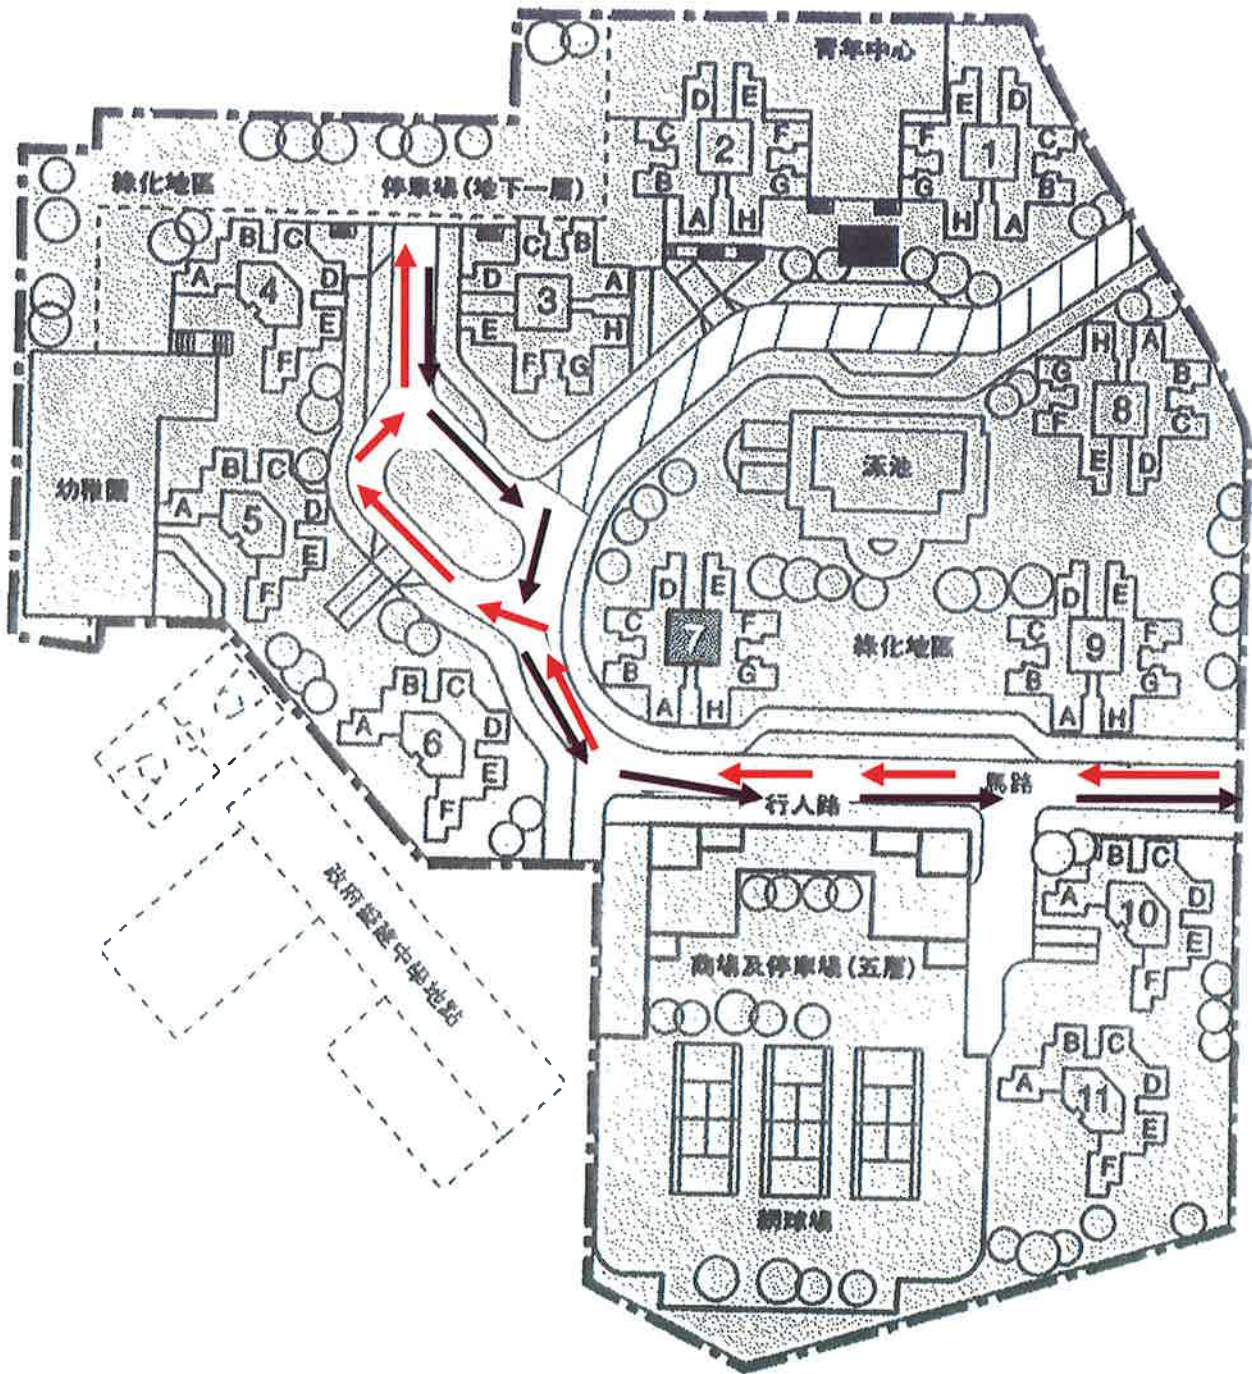

通告

檔案編號：THG2/N425/17

為籌備及舉行【家好月圓中秋夜】綜合晚會，故此第1、2及3座對開至出口前之行車路，將於下列時間暫時封閉，封閉區域請參見附圖。屆時入口處至第3座迴旋處之行車路，將由單向行車改為雙向行車，封路期間所有車輛必須利用入口處離開：

日期：二零一七年九月三十日(星期六)

時間：下午三時 至 晚上十一時

大興花園第二期管業處 謹啟
二零一七年九月二十三日

張貼至 2017 年 9 月 30 日

屯門大興花園第二期 臨時行車路線圖

臨時封路位置

臨時行車路線